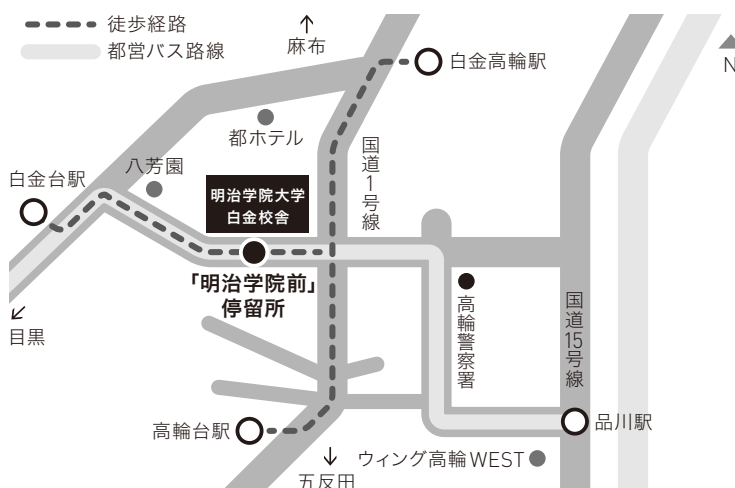

アクセス

● 品川駅から

[JR 山手線・京浜東北線・東海道線・横須賀線・東海道新幹線/京浜急行線]
高輪口より 徒歩約17分または都営バス「目黒駅前」行き、「明治学院前」下車

● 目黒駅から

[JR 山手線/東急目黒線/東京メトロ南北線/都営地下鉄三田線]
東口より 徒歩約20分または都営バス「大井競馬場前」行き、「明治学院前」下車

● 白金台駅から

[東京メトロ南北線/都営地下鉄三田線]
2番出口より 徒歩約7分

● 白金高輪駅から

[東京メトロ南北線/都営地下鉄三田線]
1番出口より 徒歩約7分

● 高輪台駅から

[都営地下鉄浅草線]
A2出口より 徒歩約7分

キャンパス案内は次の URL をご参照下さい。 <http://www.meijigakuin.ac.jp/campus/shirokane/>